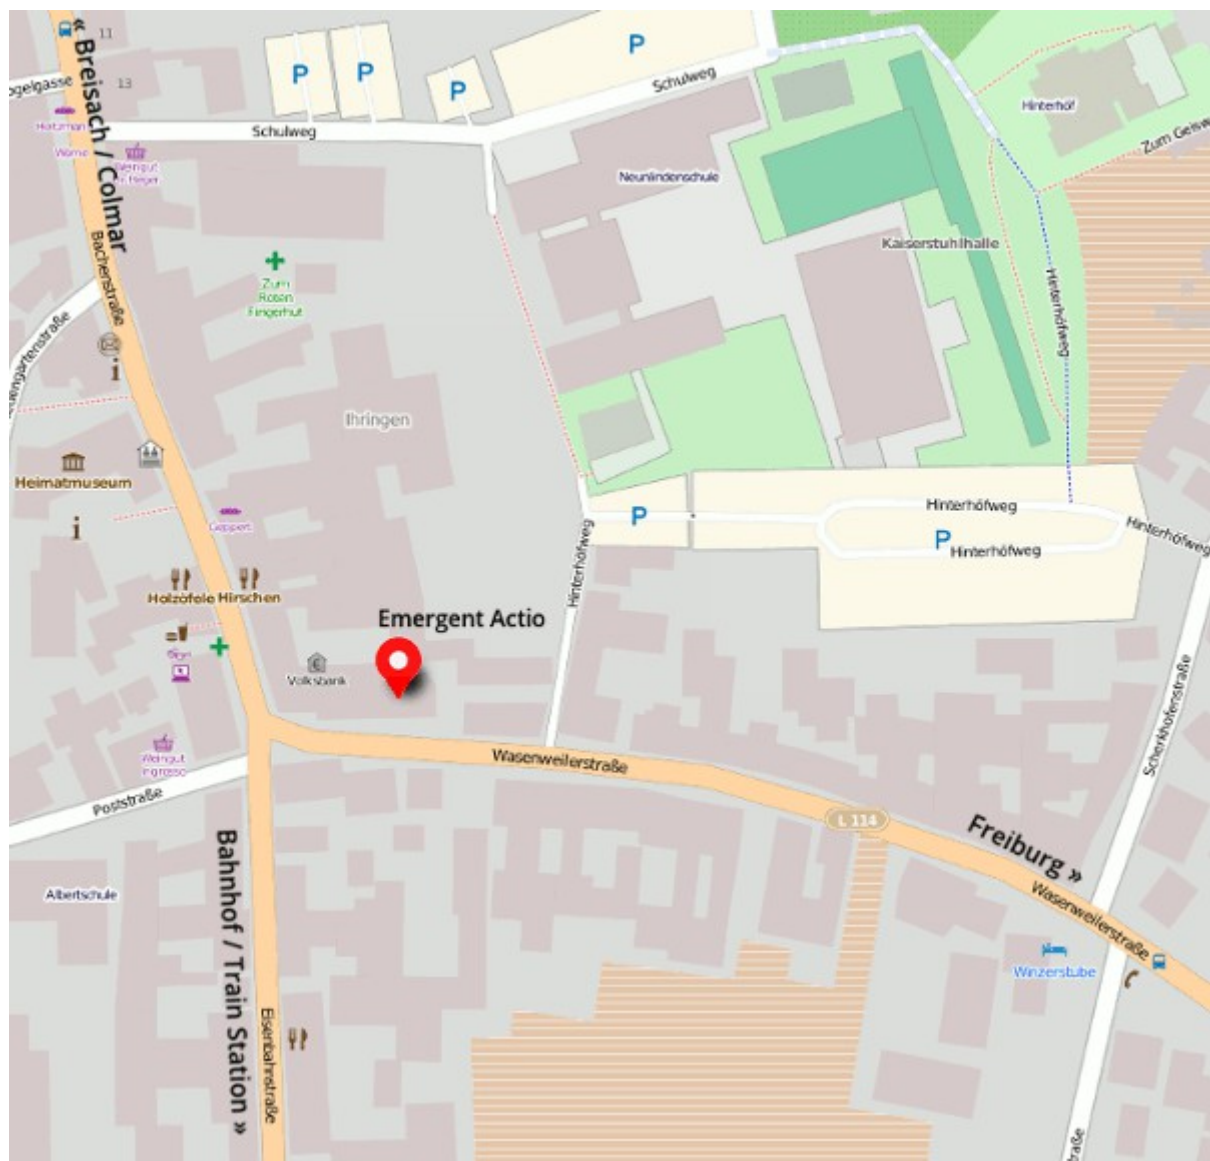

Anfahrt

Adresse: Emergent Actio KG
Wasenweiler Str. 3, 79241 Ihringen, Deutschland

Tel.: +49 7668 99606 49

Karte: [Google Maps](#)

Lage: Unser Büro liegt in der Ortsmitte von Ihringen und ist sowohl mit dem Auto als auch mit öffentlichen Verkehrsmitteln gut zu erreichen. Der Eingang befindet sich am **rechten Teil des Volksbank – Gebäudes**.

© OpenStreetMap-Mitwirkende

Parken: Direkt vor dem Haus stehen nur begrenzte Parkmöglichkeiten zur Verfügung. Einen großen, kostenlosen Parkplatz finden Sie ca. 100m entfernt ([Zufahrt über Scherkhofenstraße / Hinterhöfeweg](#)).

Auto: Autobahn A5 (Deutschland) aus Richtung **Frankfurt, Karlsruhe oder Basel:**

Verlassen Sie die Autobahn an der Anschlussstelle „Freiburg Mitte“ in Richtung Umkirch / Breisach / Colmar und folgen Sie der B31a (west) in Richtung Breisach / Colmar.