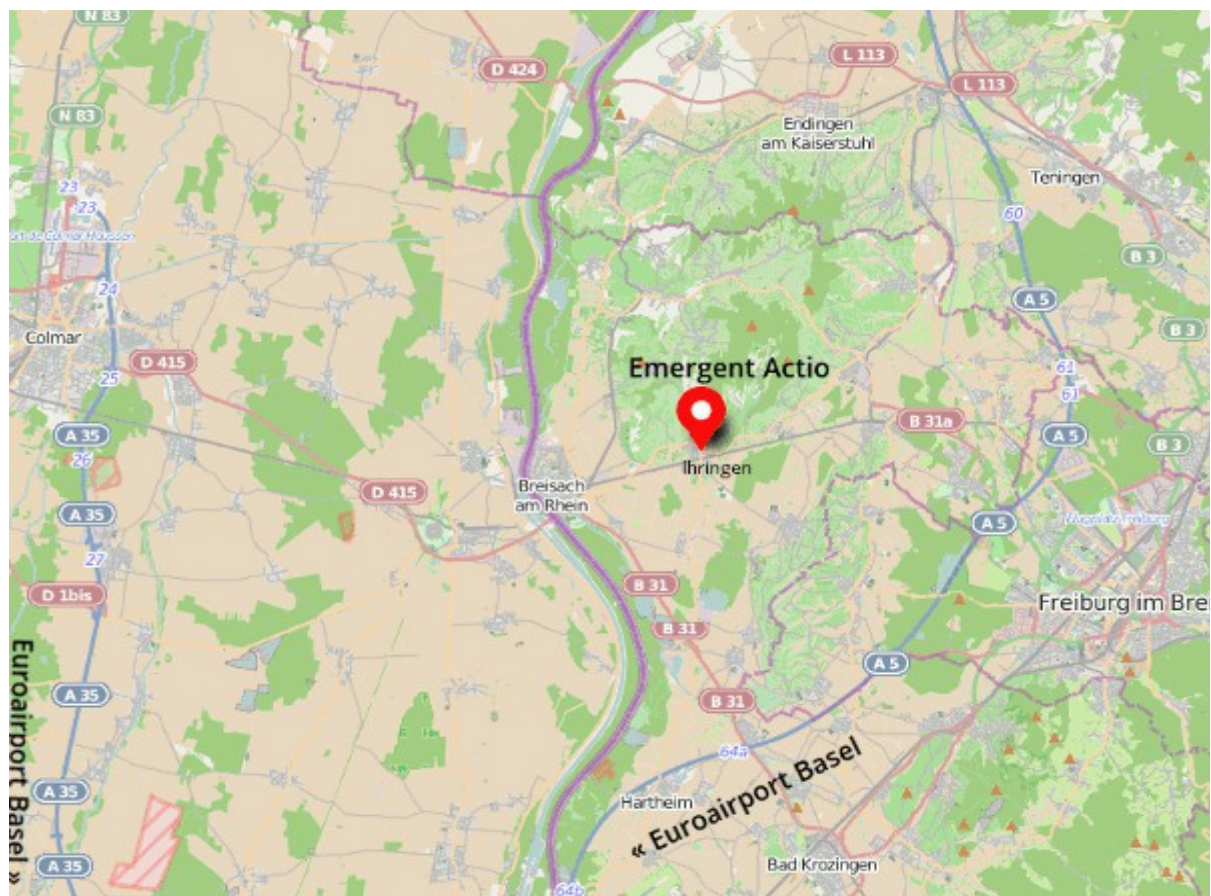

Auto: Autobahn A5 (Deutschland) aus Richtung **Frankfurt, Karlsruhe oder Basel:**

Verlassen Sie die Autobahn an der Anschlussstelle „Freiburg Mitte“ in Richtung Umkirch / Breisach / Colmar und folgen Sie der B31a (west) in Richtung Breisach / Colmar.

Aus Frankreich / Autobahn A35 (Frankreich) **aus Strasbourg oder Basel:** Verlassen Sie die Autobahn an der Anschlussstelle 25 „Colmar Sud“ in Richtung Neuf-Brisach / Freiburg. In Breisach erreichen Sie einen Kreisverkehr, bei dem Sie auf die L114 in Richtung Ihringen abbiegen

Bahn / ÖPNV: Wählen Sie eine Verbindung zum Hauptbahnhof Freiburg (ICE-Anschluss). Am Hauptbahnhof nehmen Sie die Breisgau-S-Bahn Richtung Breisach (fährt i.d.R. jede halbe Stunde). Diese Linie fährt direkt bis zum Bahnhof Ihringen. Vom Bahnhof Ihringen sind es ca. 3 Minuten zu Fuß.

Links: [Deutsche Bahn](#) | [Fahrplan Breisgau-S-Bahn](#)

Flugzeug: Flughafen Basel (u.a. EasyJet Verbindungen in viele europäische Städte). Es besteht eine Busverbindung vom Flughafen zum Freiburger Hauptbahnhof. Die Bushaltestelle befindet sich im französischen Teil des Flughafens. Bei ungünstiger Verbindung rufen Sie uns an, wir holen Sie ab.

Links: [Euroairport Basel](#) | [Fahrplan Airport Bus](#)

Für Langstreckenflüge empfehlen wir den Flughafen Frankfurt/Main. Direkt vom Flughafen besteht eine ICE-Verbindung nach Freiburg Hauptbahnhof (ca. 2h Fahrt).

Links: [Frankfurt Airport](#) | [Deutsche Bahn](#)

© OpenStreetMap-Mitwirkende